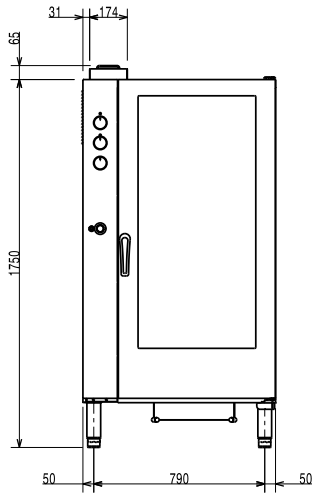

Oldalnézet

Előlnézet