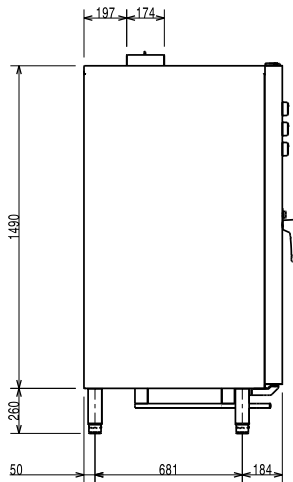

Előlnézet

Oldalnézet

CW11 = Bejövő hidegvíz
 CW12 = Bejövő hidegvíz 2
 D = Leürítés
 EI = Elektromos csatlakozás

G = Gázcsatlakozás

Felülnézet

Elektromos

Tápfeszültség: 220-230 V/1 ph/50 Hz
 Kiegészítő: 1 kW
 Felvett teljesítmény: 0.5 kW

Kapacitás:

GN: 20 (GN 1/1)

Technikai információ:

Külső méretek, szélesség: 890 mm
 Külső méretek, mélység: 900 mm
 Külső méretek, magasság: 1700 mm
 Nettó súly: 220 kg
 Állítható magasságú: 80/0 mm
 Funkció szint: Alap
 Főzési ciklusok -
 légkeveréses: 300 °C
 Belső méretek, szélesség: 590 mm
 Belső méretek, mélység: 503 mm
 Belső méretek, magasság: 1350 mm